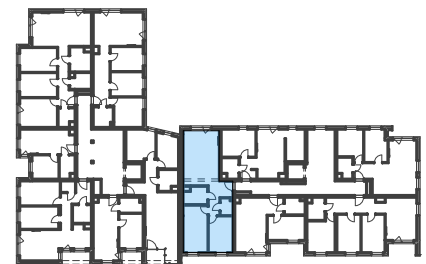

M49
64,63 m²

lokalizacja

piętro 3

Zestawienie pomieszczeń M49

garderoba	2,50
łazienka	4,75
p.pokój	6,95
pokój	10,69
pokój	13,95
pokój+a.kuch.	24,11

powierzchnia netto: 62,95 m²

powierzchnia brutto: 64,63 m²
według PN-ISO 9836:1997

powierzchnia balkonu 4,60 m²

piętro 3